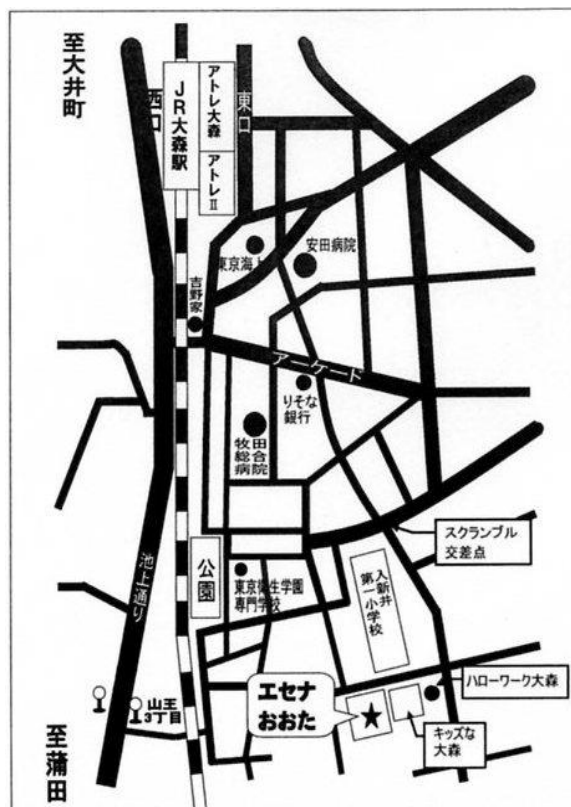

会場

〒143-0016 大田区大森北 4-16-4
大田区立男女平等推進センター「エセナおおた」
(JR 大森駅から徒歩 8 分)TEL:03-3766-4586

JR京浜東北線 大森駅より徒歩8分
駐車場はありません。